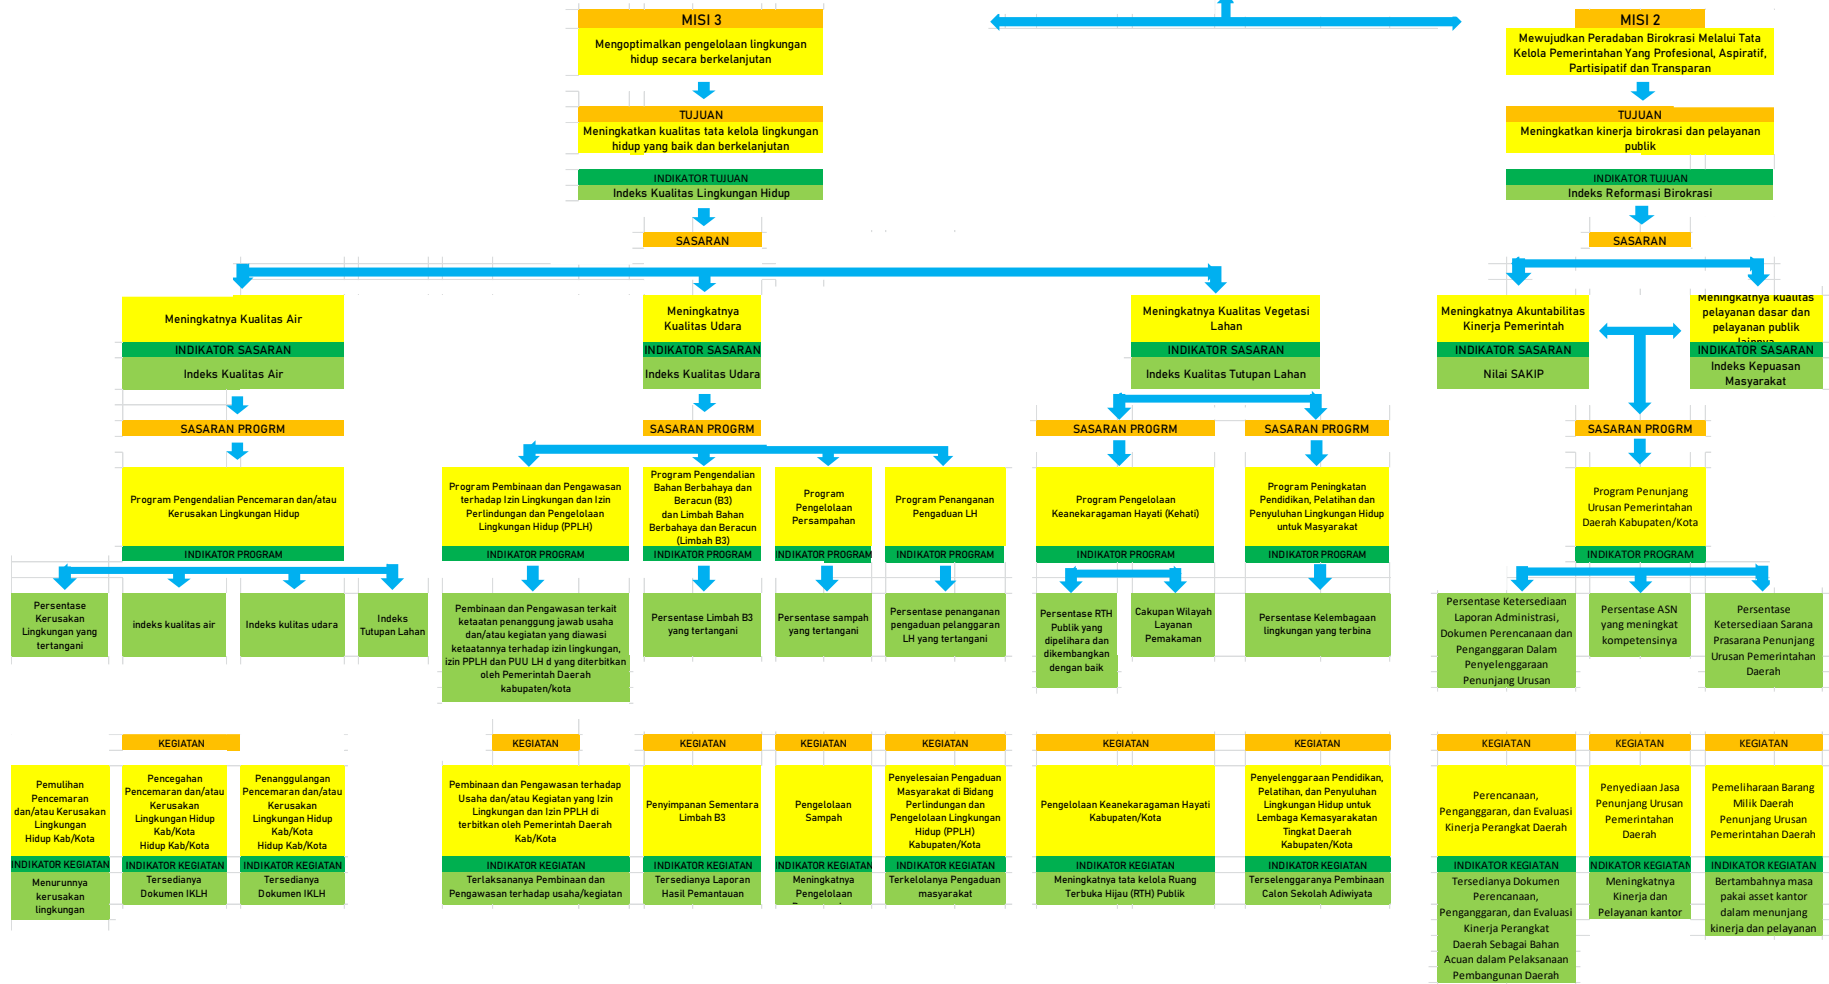

PEMERINTAH KABUPATEN JENEPONTO
DINAS I INGKUNGAN HIDUP

POHON KINERJA

VISI
JENEPONTO SMART 2023

KEGIATAN		
Pemulihan Pencemaran dan/atau Kerusakan Lingkungan Hidup Kab/Kota	Pencegahan Pencemaran dan/atau Kerusakan Lingkungan Hidup Kab/Kota	Penanggulangan Pencemaran dan/atau Kerusakan Lingkungan Hidup Kab/Kota
INDIKATOR KEGIATAN: Menurunnya kerusakan lingkungan	INDIKATOR KEGIATAN: Tersedianya Dokumen IKLH	INDIKATOR KEGIATAN: Tersedianya Dokumen IKLH

KEGIATAN				
Pembinaan dan Pengawasan terhadap Usaha dan/atau Kegiatan yang Izin Lingkungan dan Izin PPLH di terbitkan oleh Pemerintah Daerah Kab/Kota	Penyimpanan Sementara Limbah B3	Pengelolaan Sampah	Penyelesaian Pengaduan Masyarakat di Bidang Perlindungan dan Pengelolaan Lingkungan Hidup (PPLH) Kabupaten/Kota	
INDIKATOR KEGIATAN: Terlaksananya Pembinaan dan Pengawasan terhadap usaha/kegiatan	INDIKATOR KEGIATAN: Tersedianya Laporan Hasil Pemantauan	INDIKATOR KEGIATAN: Meningkatnya Pengelolaan	INDIKATOR KEGIATAN: Terkelolanya Pengaduan masyarakat	

KEGIATAN	
Pengelolaan Keanekaragaman Hayati Kabupaten/Kota	Penyelenggaraan Pendidikan, Pelatihan, dan Penyuluhan Lingkungan Hidup untuk Lembaga Kemasyarakatan Tingkat Daerah Kabupaten/Kota
INDIKATOR KEGIATAN: Meningkatnya tata kelola Ruang Terbuka Hijau (RTH) Publik	INDIKATOR KEGIATAN: Terselenggaranya Pembinaan Calon Sekolah Adiwiyata

KEGIATAN		
Perencanaan, Penganggaran, dan Evaluasi Kinerja Perangkat Daerah	Penyediaan Jasa Penunjang Urusan Pemerintahan Daerah	Pemeliharaan Barang Milik Daerah Penunjang Urusan Pemerintahan Daerah
INDIKATOR KEGIATAN: Tersedianya Dokumen Perencanaan, Penganggaran, dan Evaluasi Kinerja Perangkat Daerah Sebagai Bahan Acuan dalam Pelaksanaan Pembangunan Daerah	INDIKATOR KEGIATAN: Meningkatnya Kinerja dan Pelayanan kantor	INDIKATOR KEGIATAN: Bertambahnya masa pakai asset kantor dalam menunjang kinerja dan pelayanan